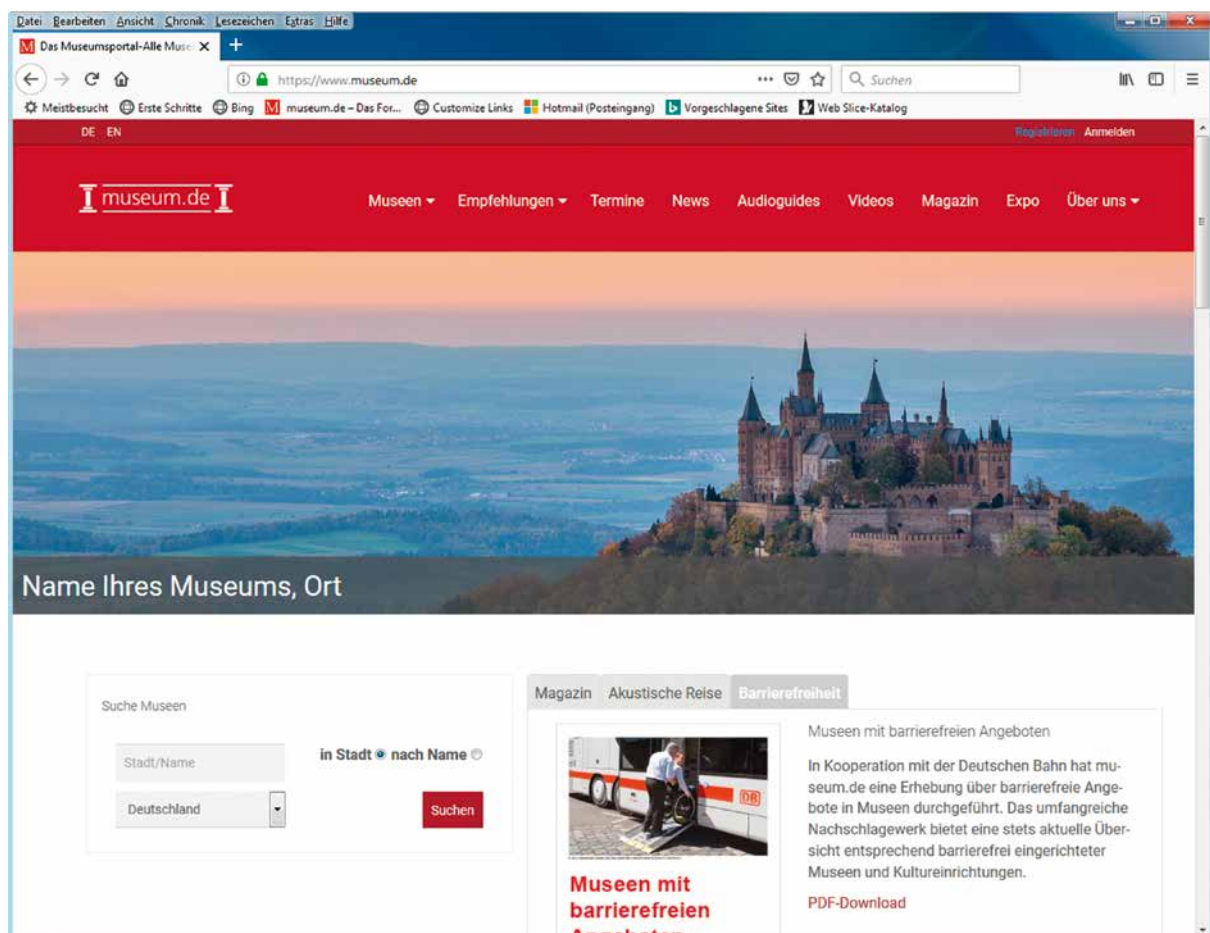

Anmeldung für den Museums-Gemeinschaftsstand auf der ITB Berlin 2020

Neu: Inklusive eigenes Panoramabanner auf der
Homepage von www.museum.de für ein Jahr

Impressionen vom Messestand 2019 siehe MAGAZIN MUSEUM.DE Nr. 36 ab Seite 72